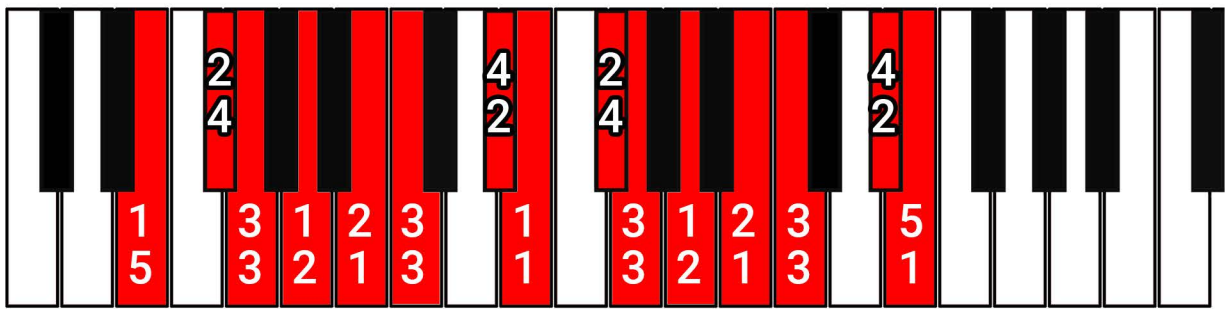

Les gammes **MINEURES HARMONIQUES**

Par **Alexis**
de la chaine Youtube
Harmonie et Piano

Comment lire les aides-mémoires

Le nom de la gamme : si la première note de la gamme est une touche noire, il y a deux noms : le nom de la note en bémol et le nom de la note en dièse.

Gamme de **Db mineure harmonique** | **C# mineure harmonique**

Les numéros de la **rangée du bas** correspondent aux doigtés **main gauche**

Les numéros de la **rangée du haut** correspondent aux doigtés **main droite**

Main gauche

Main droite

Gamme de C mineure harmonique

Gamme de Db mineure harmonique | C# mineure harmonique

Gamme de D mineure harmonique

Gamme de Eb mineure harmonique | D# mineure harmonique

Gamme de E mineure harmonique

Gamme de F mineure harmonique

Gamme de Gb mineure harmonique | F# mineure harmonique

Gamme de G mineure harmonique

Gamme de **Ab** mineure harmonique | **G#** mineure harmonique

Gamme de **A** mineure harmonique