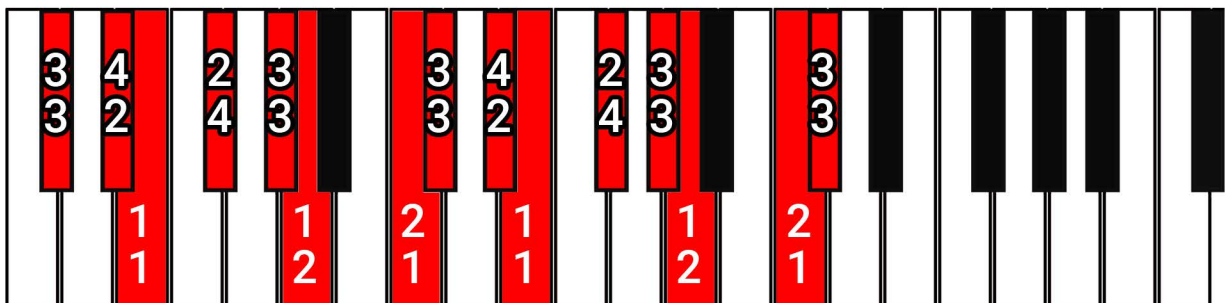

Les gammes **MINEURES HARMONIQUES**

Par **Alexis**
de la chaine Youtube
Harmonie et Piano

Comment lire les aides-mémoires

Le nom de la gamme : si la première note de la gamme est une touche noire, il y a deux noms : le nom de la note en bémol et le nom de la note en dièse.

Gamme de **Db mineure harmonique** | **C# mineure harmonique**

Les numéros de la **rangée du bas** correspondent aux doigtés **main gauche**

Les numéros de la **rangée du haut** correspondent aux doigtés **main droite**

Main gauche

Main droite

Gamme de C mineure harmonique

Gamme de Db mineure harmonique | C# mineure harmonique

Gamme de D mineure harmonique

Gamme de Eb mineure harmonique | D# mineure harmonique

Gamme de E mineure harmonique