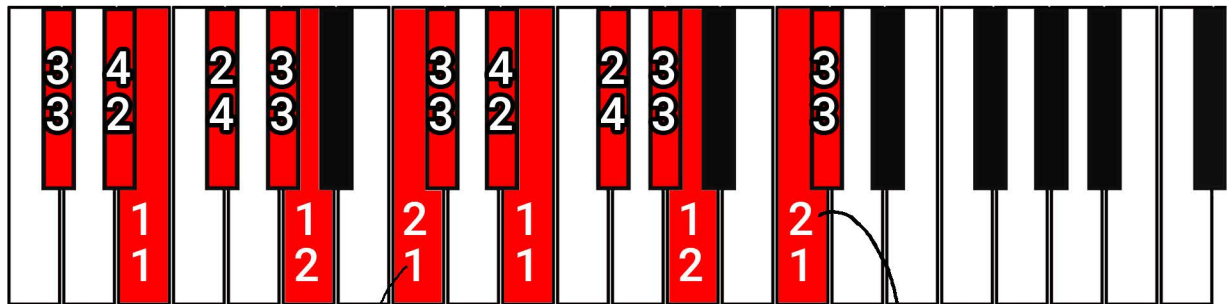

Les gammes **MINEURES HARMONIQUES**

Par **Alexis**
de la chaine Youtube
Harmonie et Piano

Comment lire les aides-mémoires

Le nom de la gamme : si la première note de la gamme est une touche noire, il y a deux noms : le nom de la note en bémol et le nom de la note en dièse.

Gamme de **Db mineure harmonique** | **C# mineure harmonique**

Les numéros de la **rangée du bas** correspondent aux doigtés **main gauche**

Les numéros de la **rangée du haut** correspondent aux doigtés **main droite**