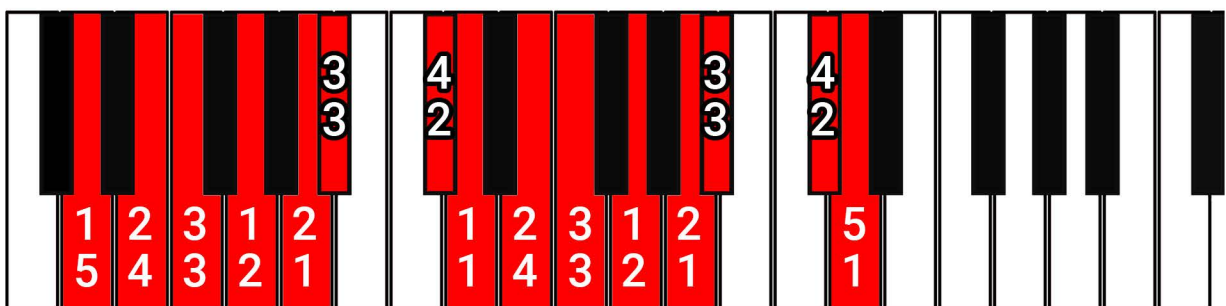

Les gammes **MINEURES HARMONIQUES**

Par **Alexis**
de la chaine Youtube
Harmonie et Piano

Comment lire les aides-mémoires

Le nom de la gamme : si la première note de la gamme est une touche noire, il y a deux noms : le nom de la note en bémol et le nom de la note en dièse.

Gamme de **Db mineure harmonique** | **C# mineure harmonique**

Les numéros de la **rangée du bas** correspondent aux doigtés **main gauche**

Les numéros de la **rangée du haut** correspondent aux doigtés **main droite**

Main gauche

Main droite

Gamme de C mineure harmonique

Gamme de Db mineure harmonique | C# mineure harmonique

Gamme de D mineure harmonique

Gamme de Eb mineure harmonique | D# mineure harmonique

Gamme de E mineure harmonique

Gamme de F mineure harmonique

Gamme de Gb mineure harmonique | F# mineure harmonique

Gamme de G mineure harmonique

Gamme de **Ab** mineure harmonique | **G#** mineure harmonique

Gamme de **A** mineure harmonique