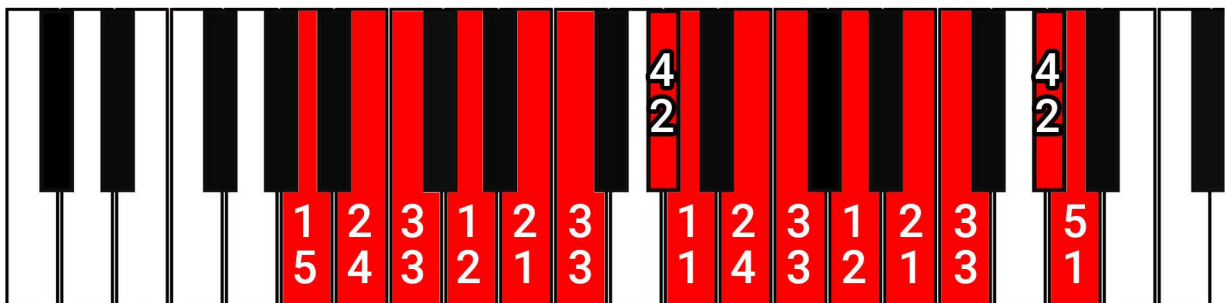

Les gammes **MINEURES HARMONIQUES**

Par **Alexis**
de la chaine Youtube
Harmonie et Piano

Comment lire les aides-mémoires

Le nom de la gamme : si la première note de la gamme est une touche noire, il y a deux noms : le nom de la note en bémol et le nom de la note en dièse.

Gamme de **Db mineure harmonique** | **C# mineure harmonique**

Les numéros de la **rangée du bas** correspondent aux doigtés **main gauche**

Les numéros de la **rangée du haut** correspondent aux doigtés **main droite**

Main gauche

Main droite

Gamme de C mineure harmonique

Gamme de Db mineure harmonique | C# mineure harmonique

Gamme de D mineure harmonique

Gamme de Eb mineure harmonique | D# mineure harmonique

Gamme de E mineure harmonique

Gamme de F mineure harmonique

Gamme de Gb mineure harmonique | F# mineure harmonique

Gamme de G mineure harmonique

Gamme de **Ab** mineure harmonique | **G#** mineure harmonique

Gamme de **A** mineure harmonique