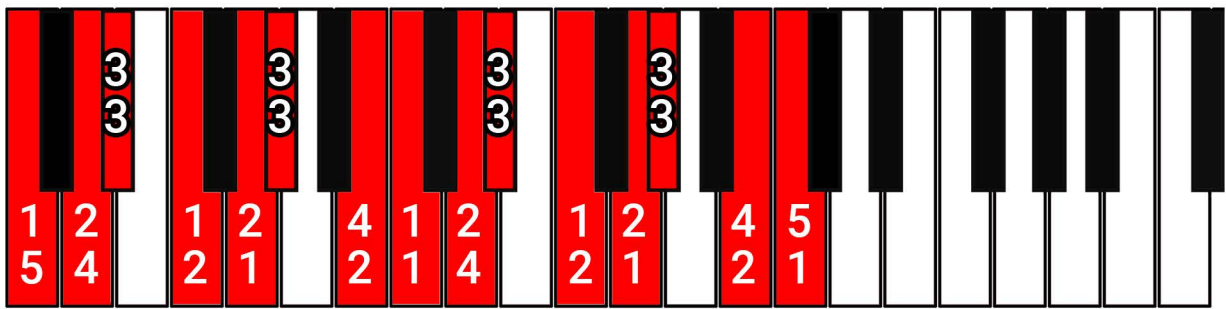

Les gammes **MINEURES HARMONIQUES**

Par **Alexis**
de la chaine Youtube
Harmonie et Piano

Comment lire les aides-mémoires

Le nom de la gamme : si la première note de la gamme est une touche noire, il y a deux noms : le nom de la note en bémol et le nom de la note en dièse.

Gamme de **Db mineure harmonique** | **C# mineure harmonique**

Les numéros de la **rangée du bas** correspondent aux doigtés **main gauche**

Les numéros de la **rangée du haut** correspondent aux doigtés **main droite**

Main gauche

Main droite

Gamme de C mineure harmonique

Gamme de Db mineure harmonique | C# mineure harmonique

Gamme de D mineure harmonique

Gamme de Eb mineure harmonique | D# mineure harmonique

Gamme de E mineure harmonique