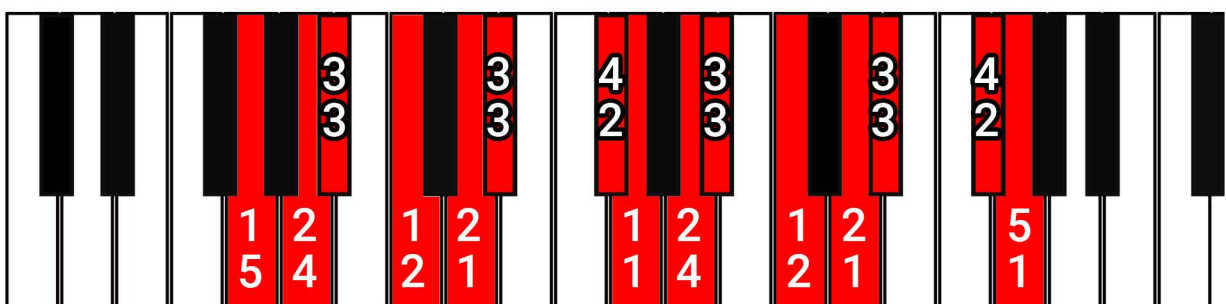

Les gammes **MINEURES HARMONIQUES**

Par **Alexis**
de la chaine Youtube
Harmonie et Piano

Comment lire les aides-mémoires

Le nom de la gamme : si la première note de la gamme est une touche noire, il y a deux noms : le nom de la note en bémol et le nom de la note en dièse.

Gamme de **Db mineure harmonique** | **C# mineure harmonique**

Les numéros de la **rangée du bas** correspondent aux doigtés **main gauche**

Les numéros de la **rangée du haut** correspondent aux doigtés **main droite**

Main gauche

Main droite

Gamme de C mineure harmonique

Gamme de Db mineure harmonique | C# mineure harmonique

Gamme de D mineure harmonique

Gamme de Eb mineure harmonique | D# mineure harmonique

Gamme de E mineure harmonique

Gamme de F mineure harmonique

Gamme de Gb mineure harmonique | F# mineure harmonique

Gamme de G mineure harmonique

Gamme de **Ab** mineure harmonique | **G#** mineure harmonique

Gamme de **A** mineure harmonique