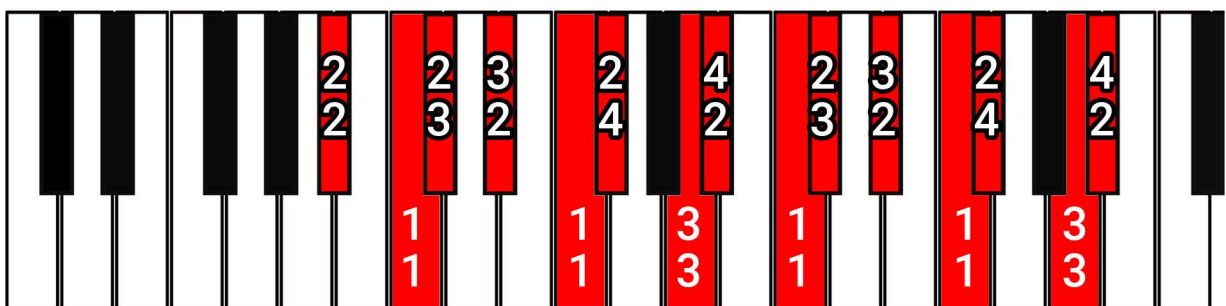

Gamme de **Bb** mineure harmonique | **A#** mineure harmonique