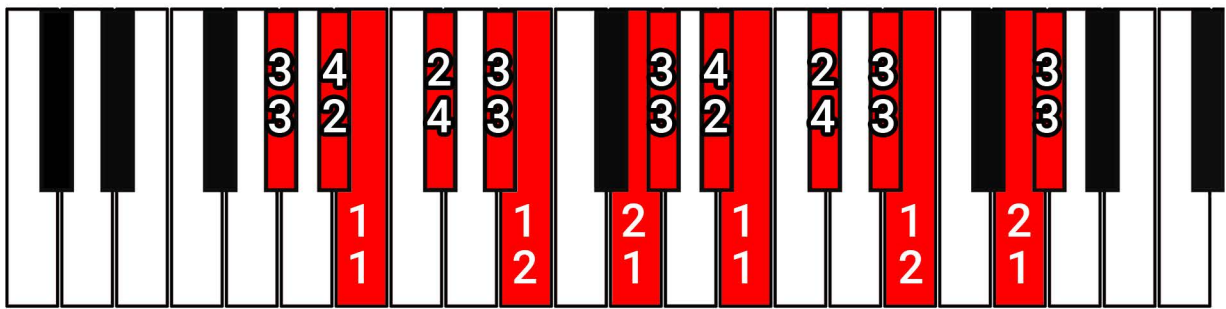

Les gammes **MINEURES HARMONIQUES**

Par **Alexis**
de la chaine Youtube
Harmonie et Piano

Comment lire les aides-mémoires

Le nom de la gamme : si la première note de la gamme est une touche noire, il y a deux noms : le nom de la note en bémol et le nom de la note en dièse.

Gamme de **Db mineure harmonique** | **C# mineure harmonique**

Les numéros de la **rangée du bas** correspondent aux doigtés **main gauche**

Les numéros de la **rangée du haut** correspondent aux doigtés **main droite**

Main gauche

Main droite

Gamme de C mineure harmonique

Gamme de Db mineure harmonique | C# mineure harmonique

Gamme de D mineure harmonique

Gamme de Eb mineure harmonique | D# mineure harmonique

Gamme de E mineure harmonique

Gamme de F mineure harmonique

Gamme de Gb mineure harmonique | F# mineure harmonique

Gamme de G mineure harmonique

Gamme de **Ab** mineure harmonique | **G#** mineure harmonique

Gamme de **A** mineure harmonique