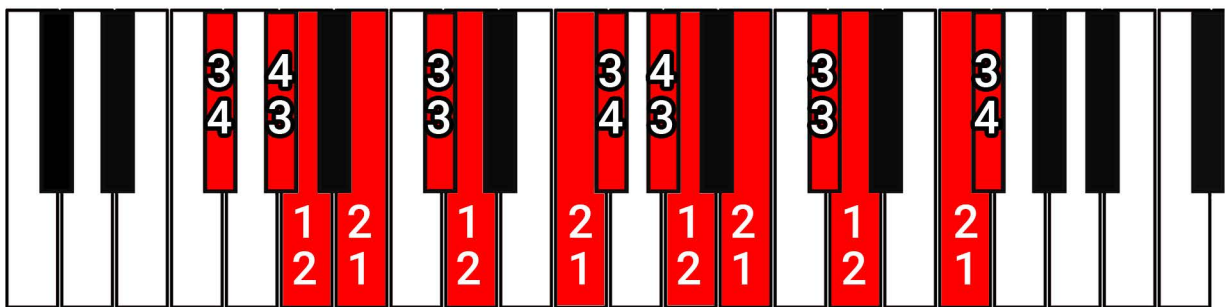

Les gammes **MINEURES HARMONIQUES**

Par **Alexis**
de la chaine Youtube
Harmonie et Piano

Comment lire les aides-mémoires

Le nom de la gamme : si la première note de la gamme est une touche noire, il y a deux noms : le nom de la note en bémol et le nom de la note en dièse.

Gamme de **Db mineure harmonique** | **C# mineure harmonique**

Les numéros de la **rangée du bas** correspondent aux doigtés **main gauche**

Les numéros de la **rangée du haut** correspondent aux doigtés **main droite**

Main gauche

Main droite

Gamme de C mineure harmonique

Gamme de Db mineure harmonique | C# mineure harmonique

Gamme de D mineure harmonique

Gamme de Eb mineure harmonique | D# mineure harmonique

Gamme de E mineure harmonique

Gamme de F mineure harmonique

Gamme de Gb mineure harmonique | F# mineure harmonique

Gamme de G mineure harmonique

Gamme de **Ab** mineure harmonique | **G#** mineure harmonique

Gamme de **A** mineure harmonique