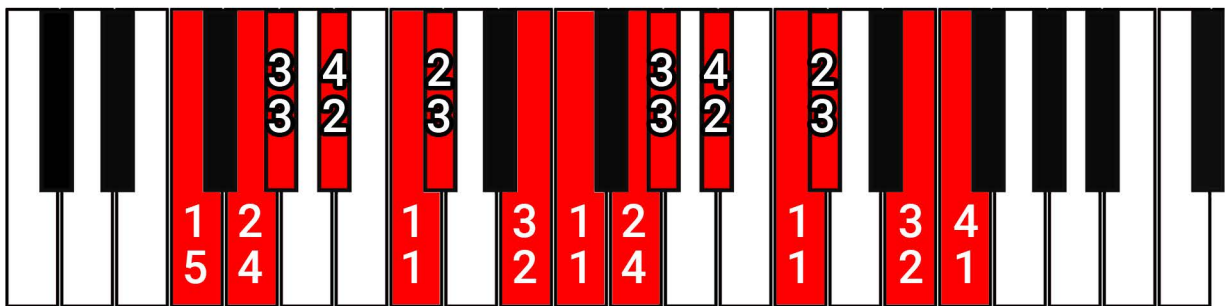

Les gammes **MINEURES HARMONIQUES**

Par **Alexis**
de la chaine Youtube
Harmonie et Piano

Comment lire les aides-mémoires

Le nom de la gamme : si la première note de la gamme est une touche noire, il y a deux noms : le nom de la note en bémol et le nom de la note en dièse.

Gamme de **Db mineure harmonique** | **C# mineure harmonique**

Les numéros de la **rangée du bas** correspondent aux doigtés **main gauche**

Les numéros de la **rangée du haut** correspondent aux doigtés **main droite**

Main gauche

Main droite

Gamme de C mineure harmonique

Gamme de Db mineure harmonique | C# mineure harmonique

Gamme de D mineure harmonique

Gamme de Eb mineure harmonique | D# mineure harmonique

Gamme de E mineure harmonique

Gamme de F mineure harmonique

Gamme de Gb mineure harmonique | F# mineure harmonique

Gamme de G mineure harmonique

Gamme de **Ab** mineure harmonique | **G#** mineure harmonique

Gamme de **A** mineure harmonique