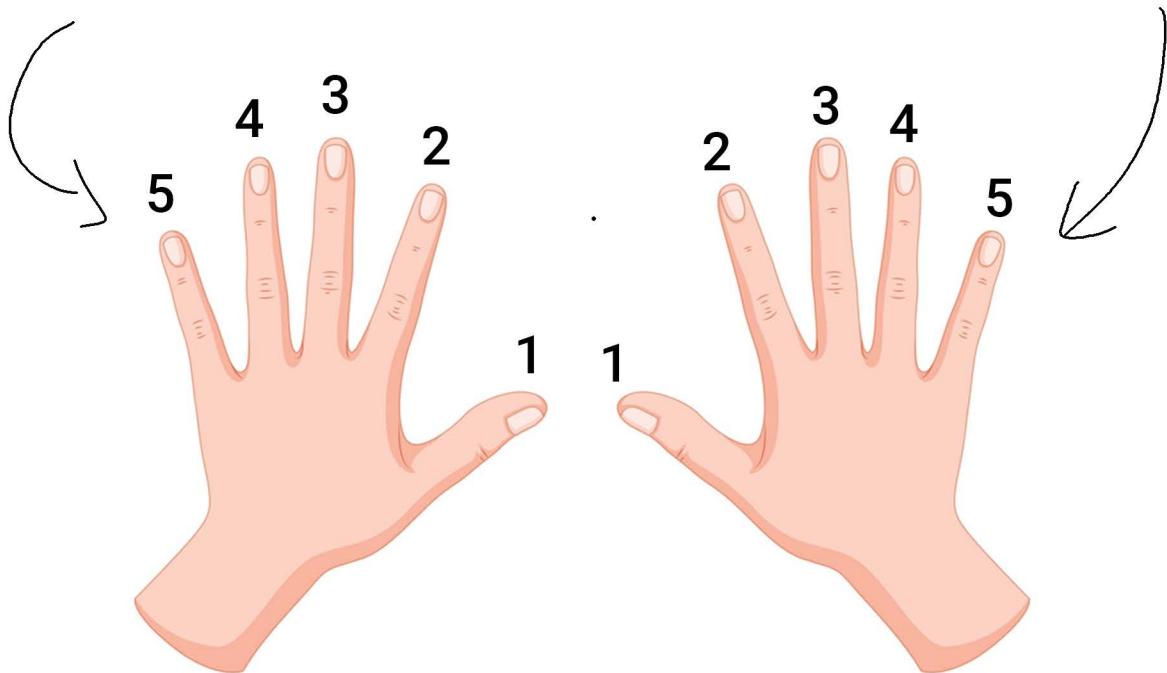

Les gammes **MINEURES HARMONIQUES**

Par **Alexis**
de la chaine Youtube
Harmonie et Piano

Comment lire les aides-mémoires

Le nom de la gamme : si la première note de la gamme est une touche noire, il y a deux noms : le nom de la note en bémol et le nom de la note en dièse.

Gamme de **Db mineure harmonique** | **C# mineure harmonique**

Les numéros de la **rangée du bas** correspondent aux doigtés **main gauche**

Les numéros de la **rangée du haut** correspondent aux doigtés **main droite**