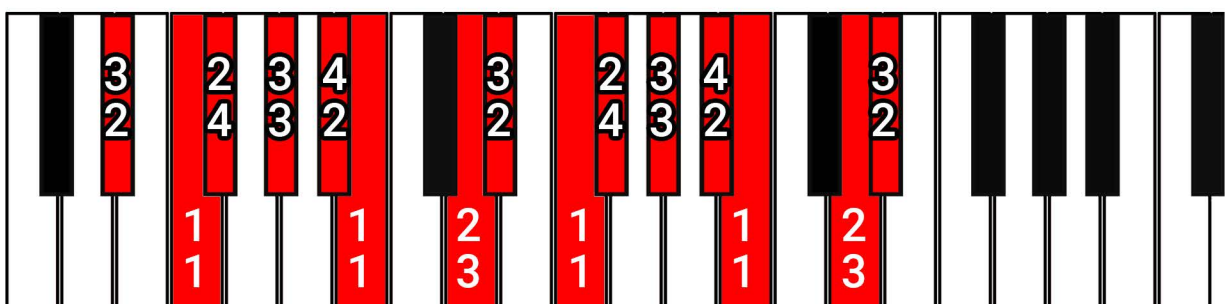

Les gammes **MINEURES HARMONIQUES**

Par **Alexis**
de la chaine Youtube
Harmonie et Piano

Comment lire les aides-mémoires

Le nom de la gamme : si la première note de la gamme est une touche noire, il y a deux noms : le nom de la note en bémol et le nom de la note en dièse.

Gamme de **Db mineure harmonique** | **C# mineure harmonique**

Les numéros de la **rangée du bas** correspondent aux doigtés **main gauche**

Les numéros de la **rangée du haut** correspondent aux doigtés **main droite**

Main gauche

Main droite

Gamme de C mineure harmonique

Gamme de Db mineure harmonique | C# mineure harmonique

Gamme de D mineure harmonique

Gamme de Eb mineure harmonique | D# mineure harmonique

Gamme de E mineure harmonique

Gamme de F mineure harmonique

Gamme de Gb mineure harmonique | F# mineure harmonique

Gamme de G mineure harmonique

Gamme de **Ab** mineure harmonique | **G#** mineure harmonique

Gamme de **A** mineure harmonique